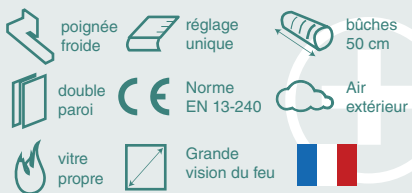

Made in Alsace

C4 Série Cristal

LES COLORIS

Charleston Cristal

	C 5	C 4
Puissance nominale	10 kw	9 kw
Modulation de puissance	5 - 18 kw	4 - 16 kw
Capacité de chauffe max.	450 m ³	400 m ³
Dimension (L x H x P) cm	78 x 80 x 58	78 x 80 x 48
Longueur de bûches	50 cm	50 cm
Poids en kg	250	201
Autonomie	Feu continu	Feu continu
Option	Bouilleur	Bouilleur
Option 2	Socle range bûches	Socle range bûches

Éligible au crédit d'impôt

CHARLESTON

VERT

NOIR

BLEU

C3 Cristal

Charleston Cristal

	C 3*	C 2*
Puissance nominale	9 kw	6,5 kw
Modulation de puissance	3 - 15 kw	2 - 12 kw
Capacité de chauffe max.	350 m ³	200 m ³
Dimension (L x H x P) cm	60 x 80 x 58	60 x 80 x 48
Long. de bûches (C3-01 / C2-01)	45 cm	45 cm
Long. de bûches (C3-02 / C2-02)	50 cm	50 cm
Poids en kg	187	150
Autonomie	Feu continu	Feu continu
Option	Bouilleur	Bouilleur
Option 2	Socle range bûches	Socle range bûches